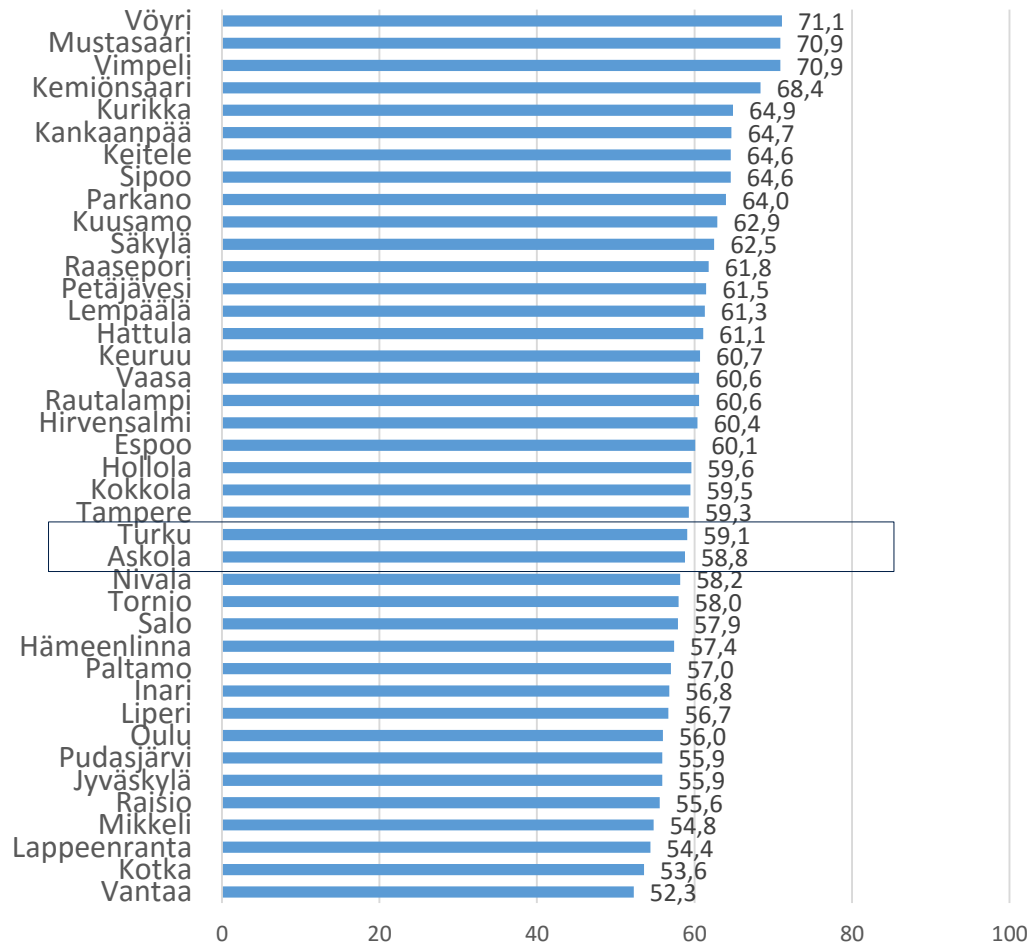

- **1 kunnassa (Parkano) suurempi** valtuustokoko ja enemmän valtuutettuja kuin kuluvalle kaudella
- **12 kunnassa pienempi** valtuustokoko ja vähemmän valtuutettuja kuin kuluvalle kaudella
Hollola (-21), Hämeenlinna (-8), Keitele (-2), Kokkola (-8), Kurikka (-35), Kuusamo (-4), Lappeenranta (-8), Mikkeli (-8), Petäjävesi (-6), Pudasjärvi (-8), Säskylä (-21) ja Vaasa (-8).
- **27 kunnassa** valtuustokoko **ennallaan**

Kuntavaalit 2017:

Äänestysaktiivisuus ARTTU2-kunnissa

Max: Vöyri 71,1 %

(koko maa: Kinnula 82,6%)

Min: Vantaa 52,3 %

(koko maa: Kajaani 49,3%)

Kaikki kunnat: 58,9 %

Kuntavaalit 2017: Äänestysaktiivisuuden muutos ARTTU2-kunnissa kuntavaaleista 2012

Äänestysaktiivisuus nousi 18 ARTTU2-kunnassa.

Espoo, Vantaa, Hämeenlinna, Jyväskylä, Kokkola, Kurikka, Lappeenranta, Lempäälä, Mustasaari, Nivala, Oulu, Paltamo, Raisio, Raasepori, Tampere, Turku, Vaasa ja Vöyri.