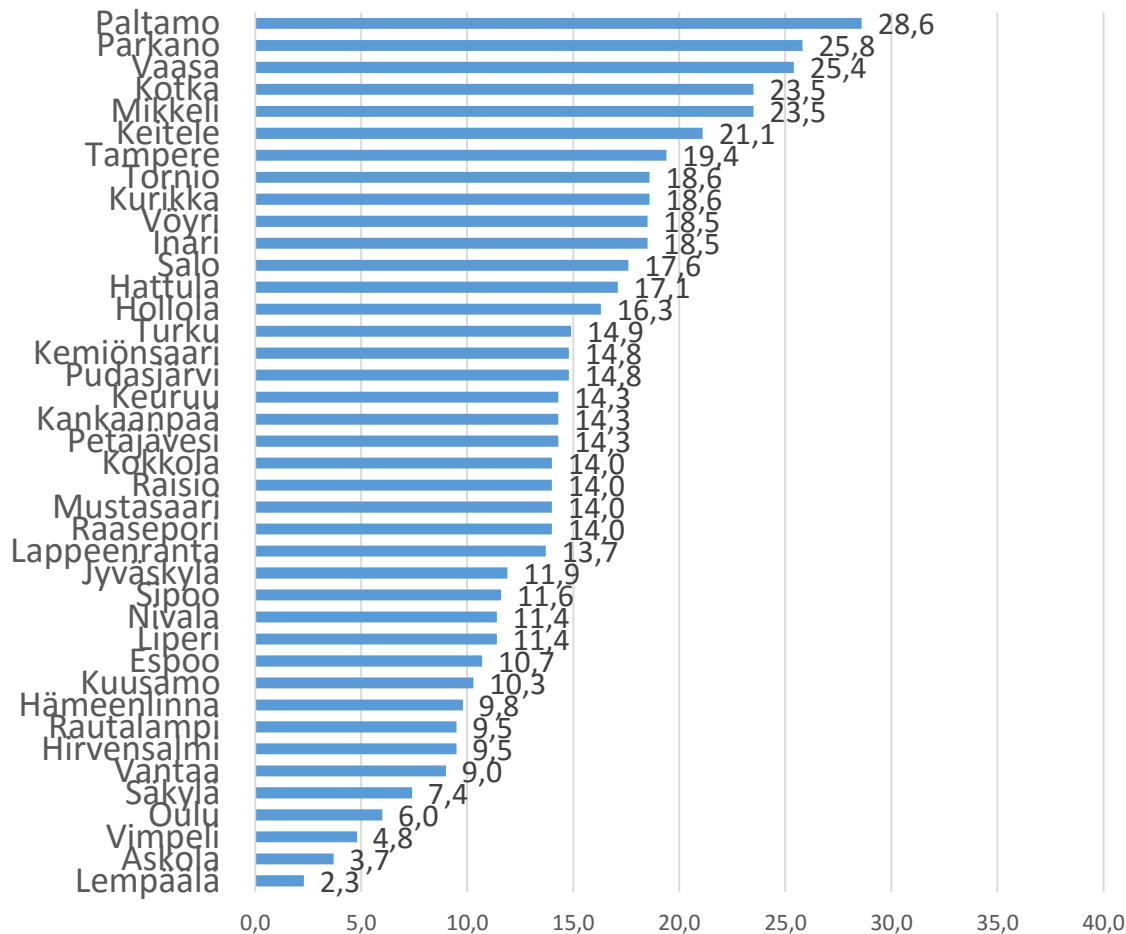

Alle 30-vuotiaiden osuus valituista valtuutetuista ARTTU2-kunnissa

Max: Askola 18,5 %

Min: Nivala, Kokkola, Keuruu, Kotka ja Parkano 0 %

Kaikki kunnat: 5,7 %

Kuntavaalit 2017: Yli 64-vuotiaiden osuus valituista valtuutetuista ARTTU2-kunnissa

Max: **Paltamo 28,6 %**

Min: **Lempäälä 2,3 %**

Kaikki kunnat: **15,3 %**

Naisvaltaisimmat ARTTU2-kunnat kuntavaaleissa 2017

7 (26) ARTTU2-kuntaa, joissa naisia yli puolet valituista valtuutetuista.

Kunta	Naiset,%	Naiset, Ikm	Miehet, Ikm
Inari	59,3	16	11
Espoo	56,0	42	33
Hämeenlinna	52,9	27	24
Keitele	52,6	10	9
Vaasa	52,5	31	28
Pudasjärvi	51,9	14	13
Jyväskylä	50,7	34	33