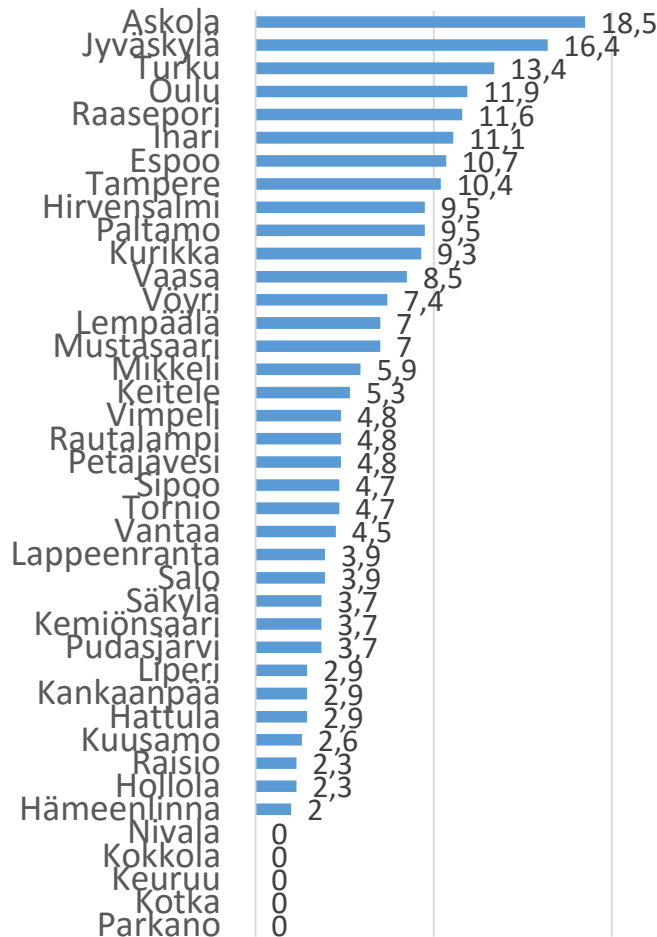

Äänestysaktiivisuus nousi 18 ARTTU2-kunnassa.

Espoo, Vantaa, Hämeenlinna, Jyväskylä, Kokkola, Kurikka, Lappeenranta, Lempäälä, Mustasaari, Nivala, Oulu, Paltamo, Raisio, Raasepori, Tampere, Turku, Vaasa ja Vöyri.

Suurimmat nousut: Mustasaari 3,5 %-yks., Turku 3,5 %-yks. ja Tampere +3,0 %-yks.

Äänestysaktiivisuus laski 22 ARTTU2-kunnassa.

Suurimmat laskut: Hirvensalmi (-5,6% -yks.) ja Inari (-5,4%-yks.)

Kuntavaalit 2017:

Alle 30-vuotiaiden osuus valituista valtuutetuista ARTTU2-kunnissa

Max: Askola 18,5 %

Min: Nivala, Kokkola, Keuruu, Kotka ja Parkano 0 %

Kaikki kunnat: 5,7 %

Kuntavaalit 2017: Yli 64-vuotiaiden osuus valituista valtuutetuista ARTTU2-kunnissa

Max: **Paltamo 28,6 %**

Min: **Lempäälä 2,3 %**

Kaikki kunnat: **15,3 %**

Naisvaltaisimmat ARTTU2-kunnat kuntavaaleissa 2017

7 (26) ARTTU2-kuntaa, joissa naisia yli puolet valituista valtuutetuista.

Kunta	Naiset,%	Naiset, Ikm	Miehet, Ikm
Inari	59,3	16	11
Espoo	56,0	42	33
Hämeenlinna	52,9	27	24
Keitele	52,6	10	9
Vaasa	52,5	31	28
Pudasjärvi	51,9	14	13
Jyväskylä	50,7	34	33