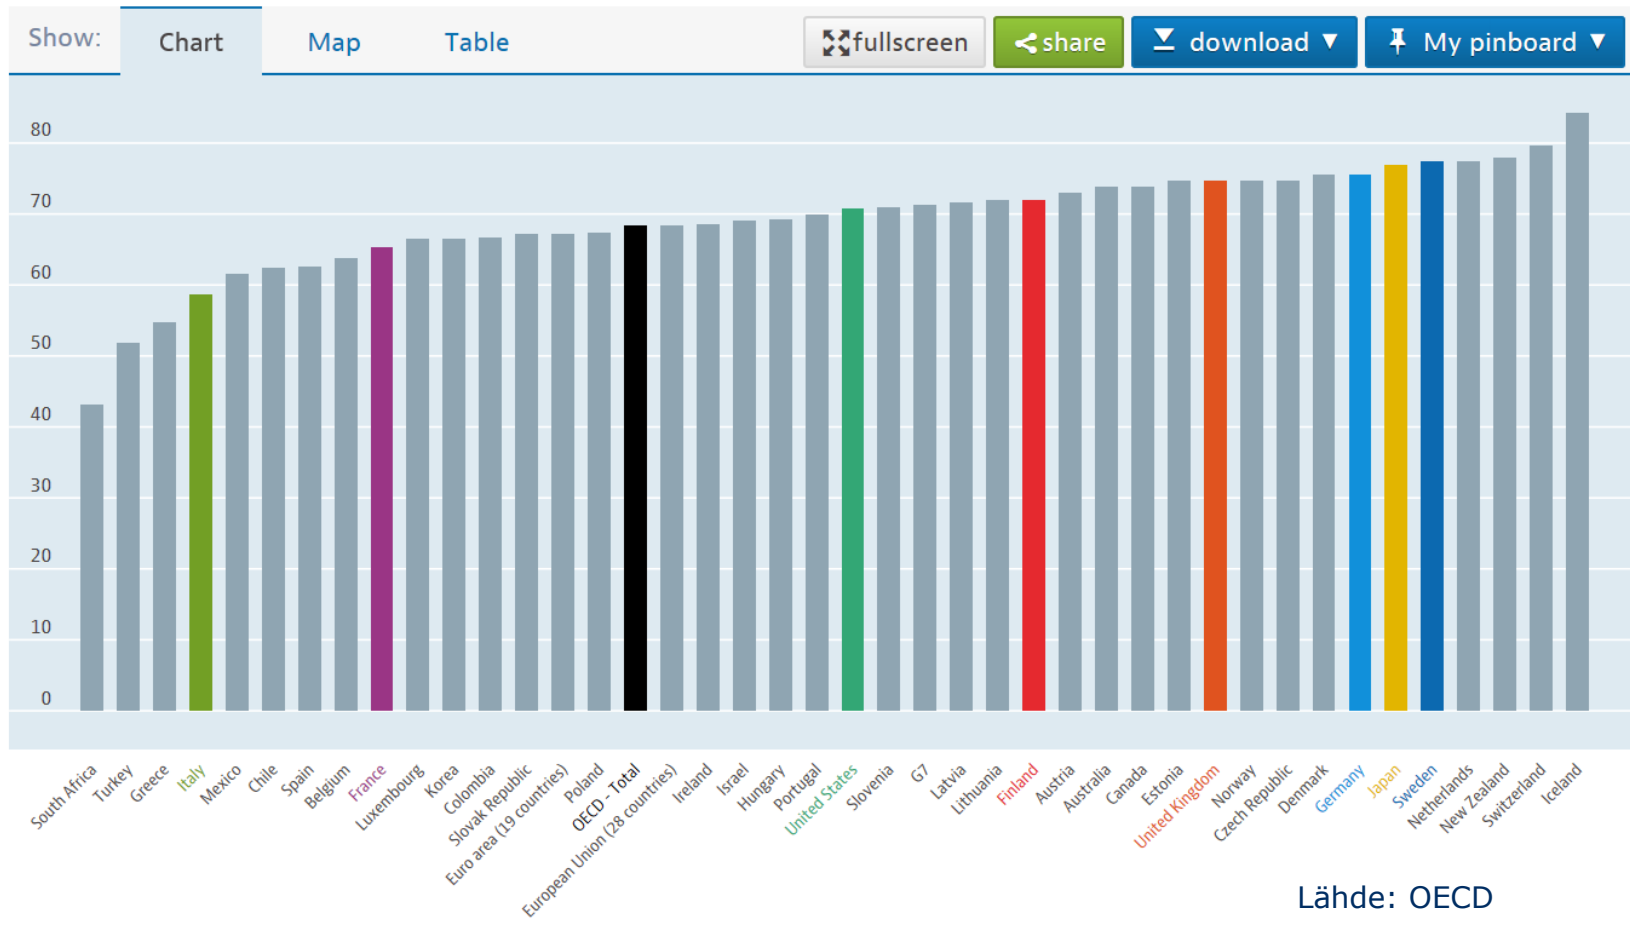

Työllisyysaste eräissä maissa 2008-2018

Työllisyysaste OECD-maissa, viimeisin havainto

Osa-aikatyön osuus OECD-maissa, viimeisin havainto

Lähde: OECD

Työllisyysaste on työllisten prosenttiosuus väestöstä. Virallinen työllisyysaste lasketaan 15-64-vuotiaiden työllisten prosenttiosuutena samanikäisestä väestöstä.