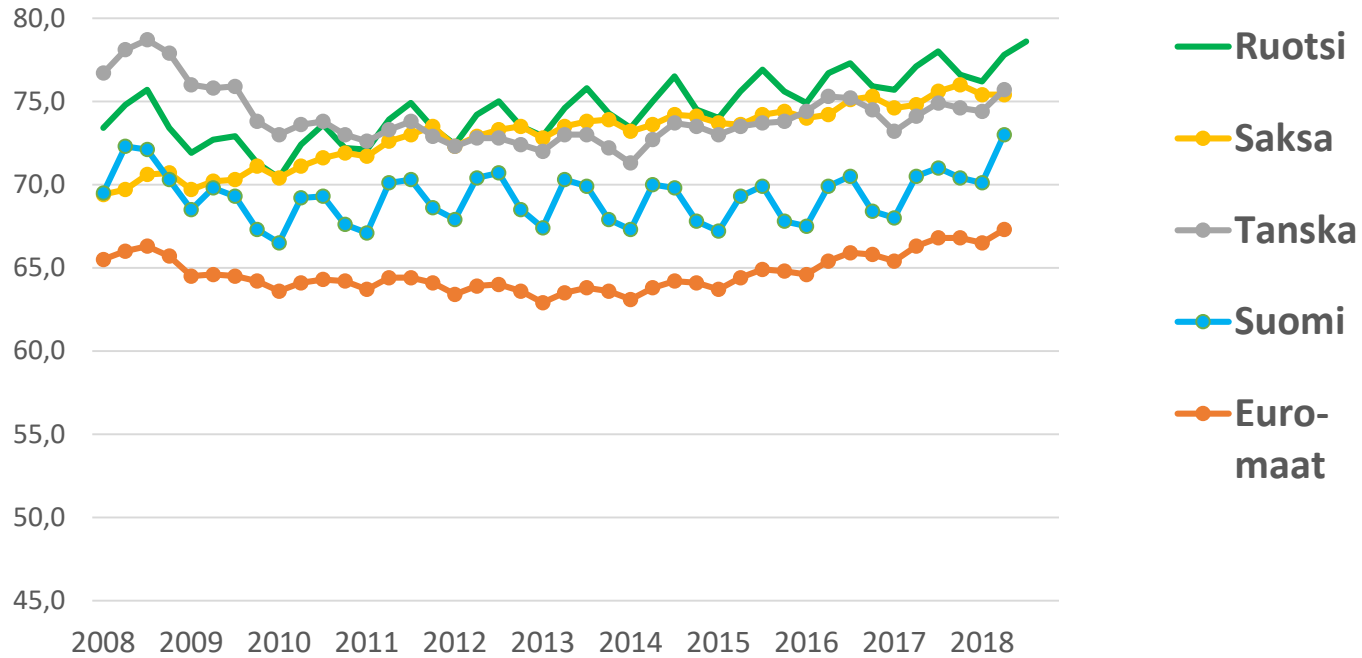

Työllisyysaste eräissä maissa 2008-2018

Työllisyysaste OECD-maissa, viimeisin havainto

Osa-aikatyön osuus OECD-maissa, viimeisin havainto

Lähde: OECD

Työllisyysaste on työllisten prosenttiosuus väestöstä. Virallinen työllisyysaste lasketaan 15-64-vuotiaiden työllisten prosenttiosuutena samanikäisestä väestöstä.