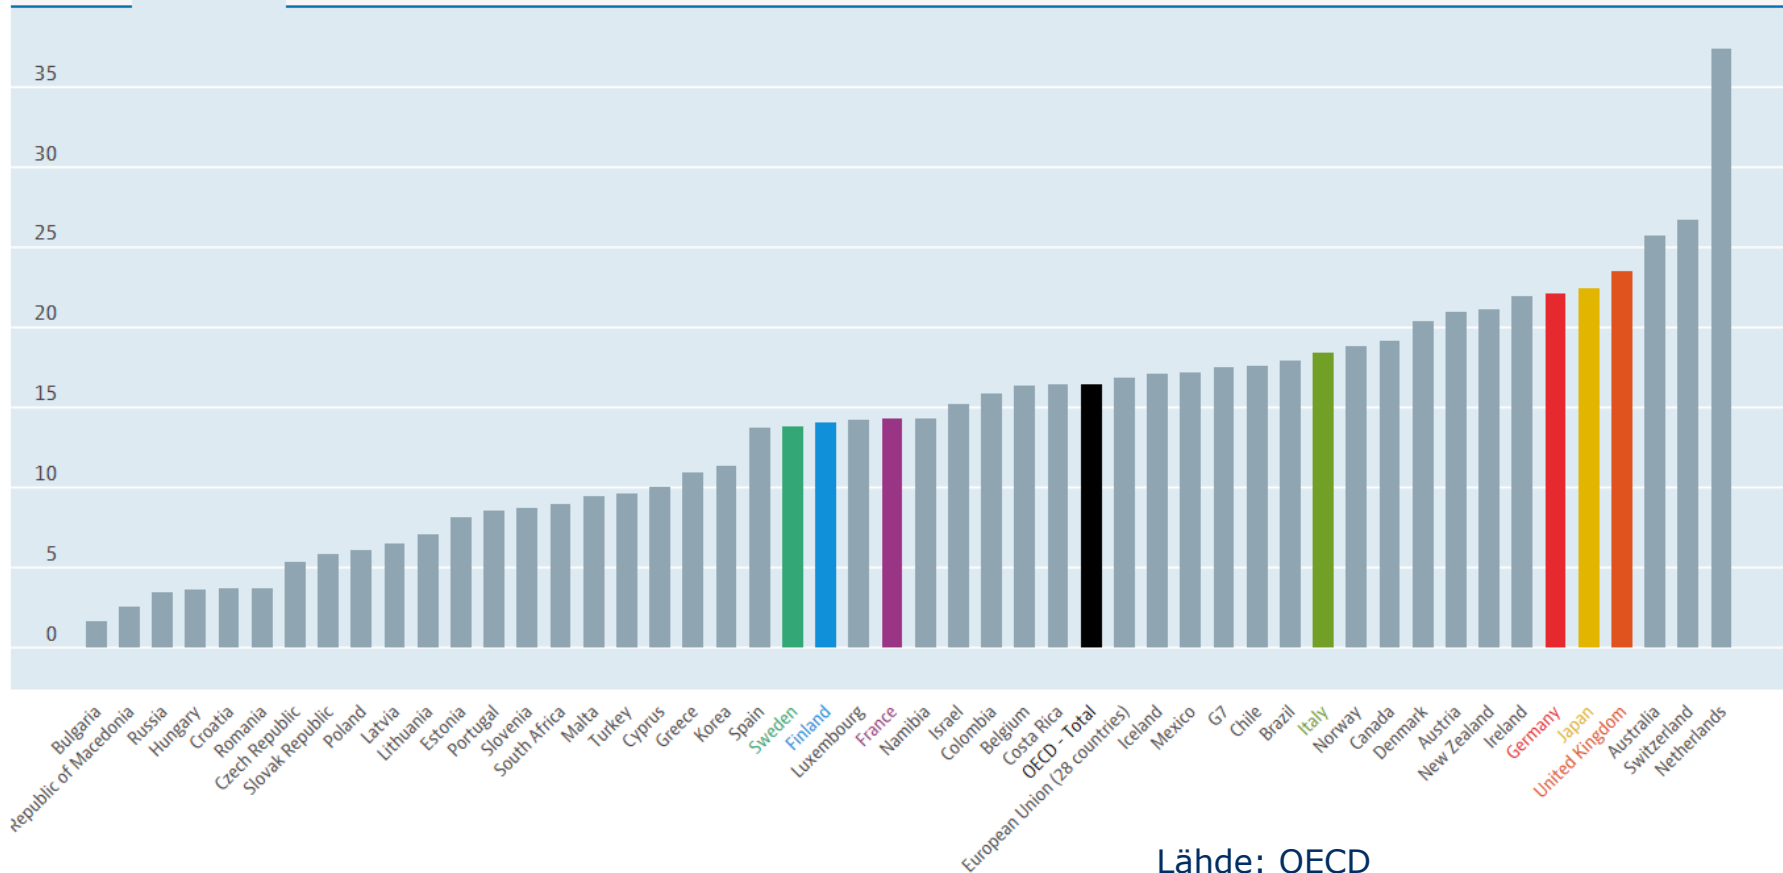

Työllisyysaste eräissä maissa 2008-2018

Työllisyysaste OECD-maissa, viimeisin havainto

Osa-aikatyön osuus OECD-maissa, viimeisin havainto

Lähde: OECD

Työllisyysaste on työllisten prosenttiosuus väestöstä. Virallinen työllisyysaste lasketaan 15-64-vuotiaiden työllisten prosenttiosuutena samanikäisestä väestöstä.