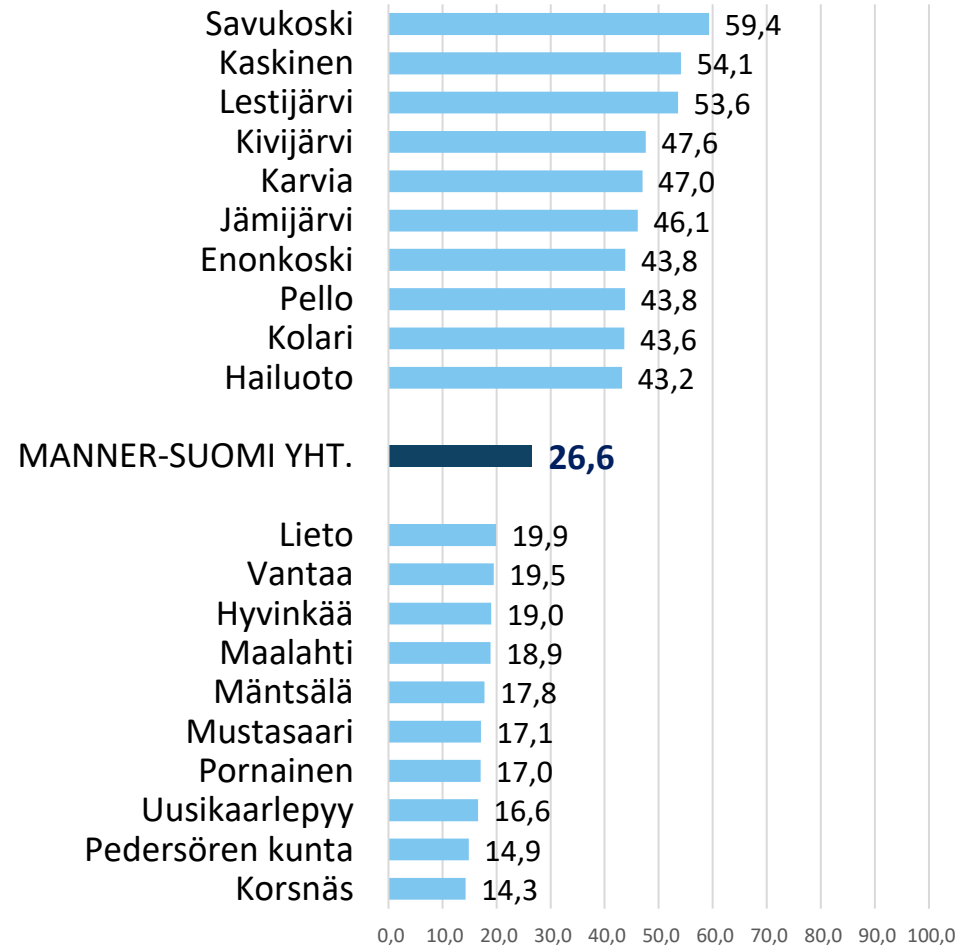

Kuntavaalit 2017: Ennakkoäänestysaktiivisuus ja lopulliset äänestysprosentit Manner-Suomen kunnissa.

Suurimpien ja pienimpien äänestysprosenttien kunnat.

Kuntavaalit 2017: Ennakkoäänestysprosentit (%).

Äänestäneiden osuus laskettu äänioikeutetuista.