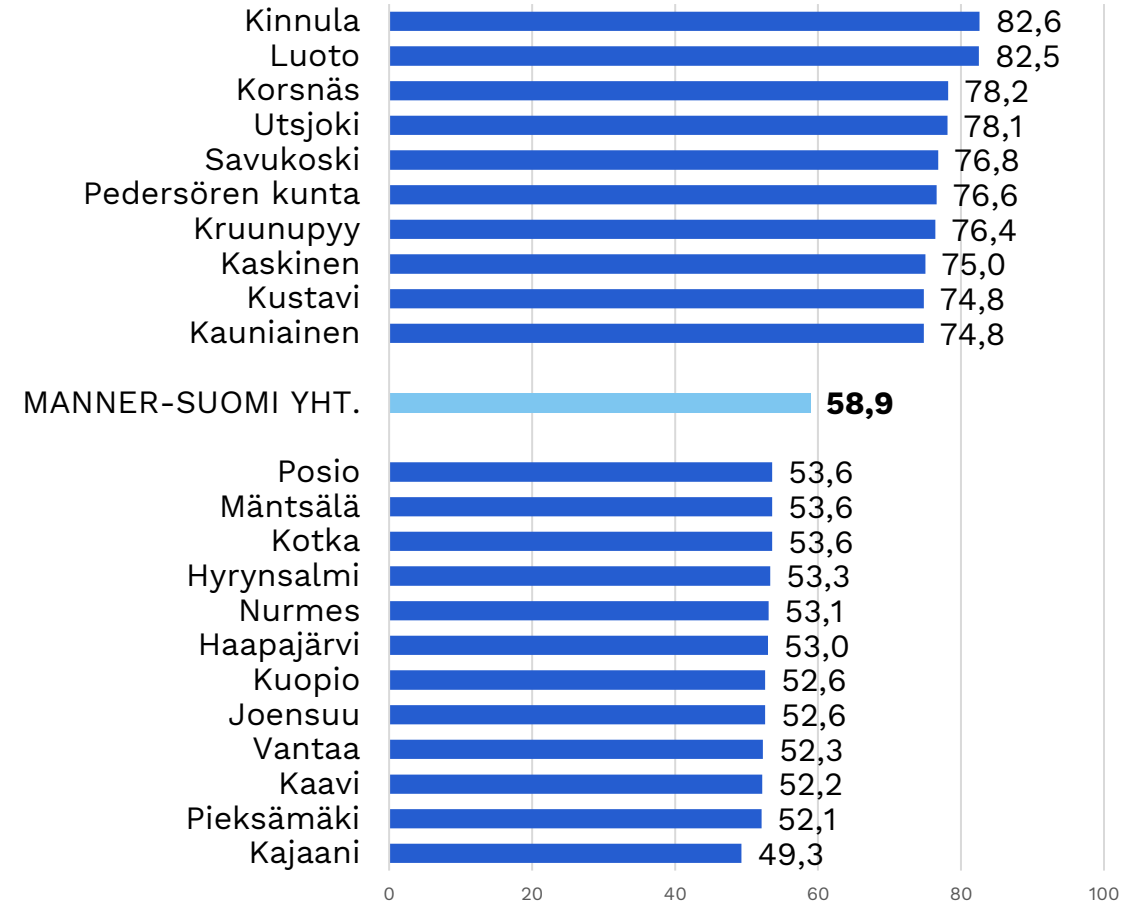

Kuntavaalit 2017: Lopulliset äänestysprosentit (%)