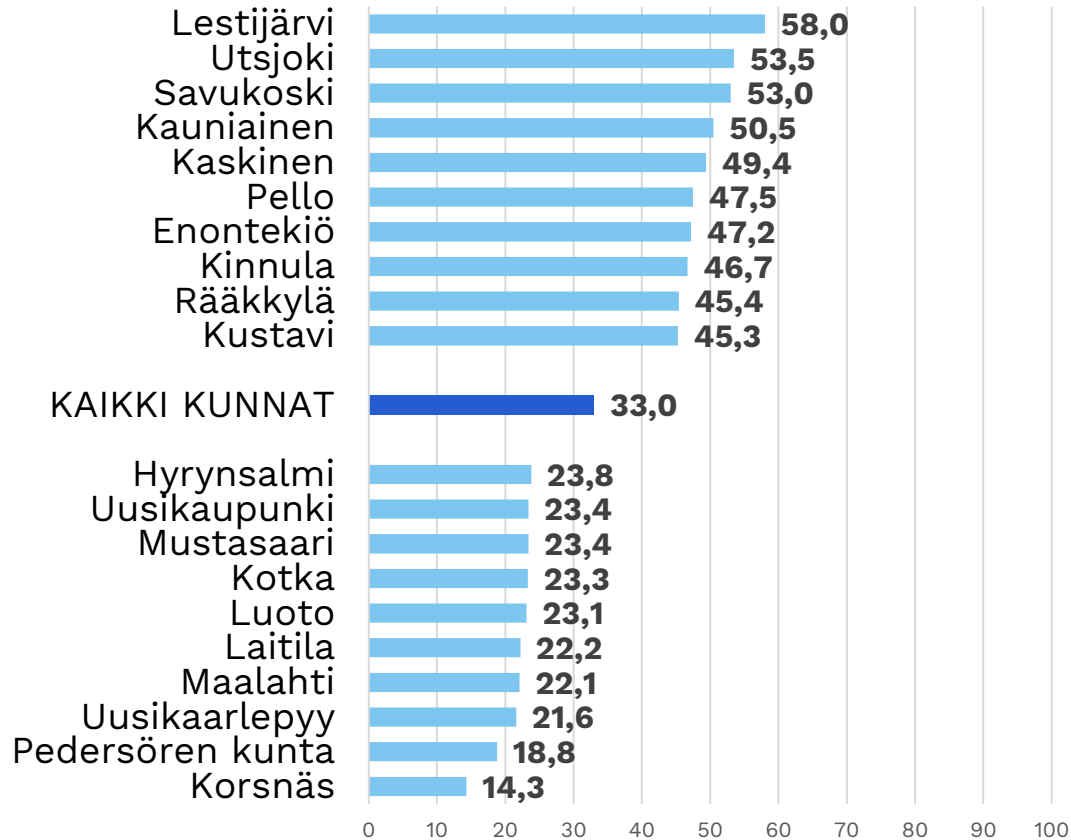

Kuntavaalit 2021:

Ennakkoäänestäneet 26.5.–8.6.2021. (% äänioikeutetuista).

Kunnat, joissa suurimmat ja pienimmät ennakkoäänestysprosentit

Tiedot perustuvat Tilastokeskuksen julkaisemaan aineistoon 8.6.2021 klo 21.

Ennakkoäänestysaktiivisuus 2021: Koko maa: 33,0 %

- 4 kuntaa yli 50 %
- 12 kuntaa alle 25 %

Molemmissa ääripäissä neljä samaa kuntaa kuin vuoden 2017 ennakkoäänestyksessä.

Max: Lestijärvi 58,0 %
Min: Korsnäs 14,3 %