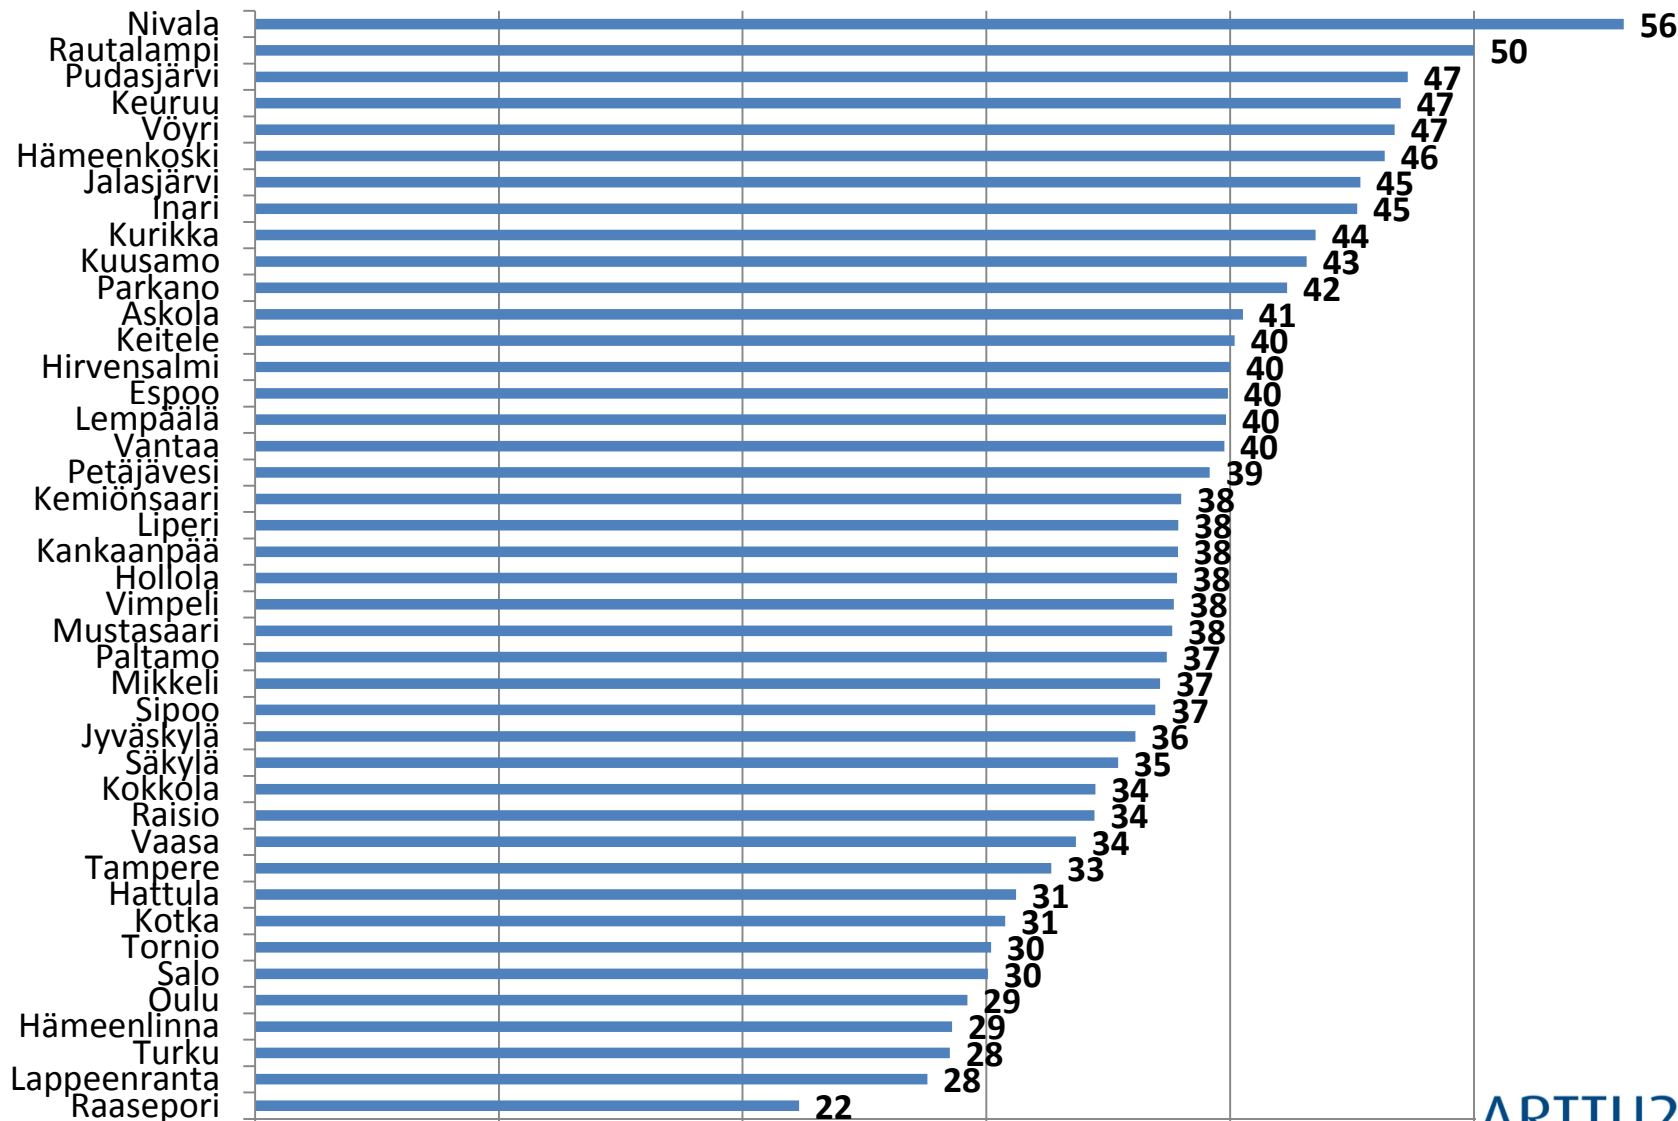

"Minua kiinnostaa ainoastaan oma lähiympäristöni koskeviin asioihin vaikuttaminen". Vastausten %-jakaumat. (N-tot= 11 592. Kuntakohtaiset vastaukset: 40-670)

ARTTU2: Kuntalaistutkimus 2015: Kuntalaisten halukkuus ottaa vastaan mahdollisesti tarjottava kunnallinen luottamustehtävä 2015. Vastausten %-jakaumat. (N-tot =12 005. Kuntakohtaiset vastaukset: 45-681)

Kuntalaisten osallistuminen talkootyöhön lähiympäristön hyväksi.

% kyselyyn vastanneista osallistunut 2015. (N-tot= 11338. Kuntakohtaiset vastaukset: 41-654.)

Arviot talkootyöhön lähiympäristön hyväksi osallistumisen vaikuttavuudesta 2015. Vastausten %-jakaumat. (N-tot=8242. Kuntakohtaiset vastaukset: 28-510)