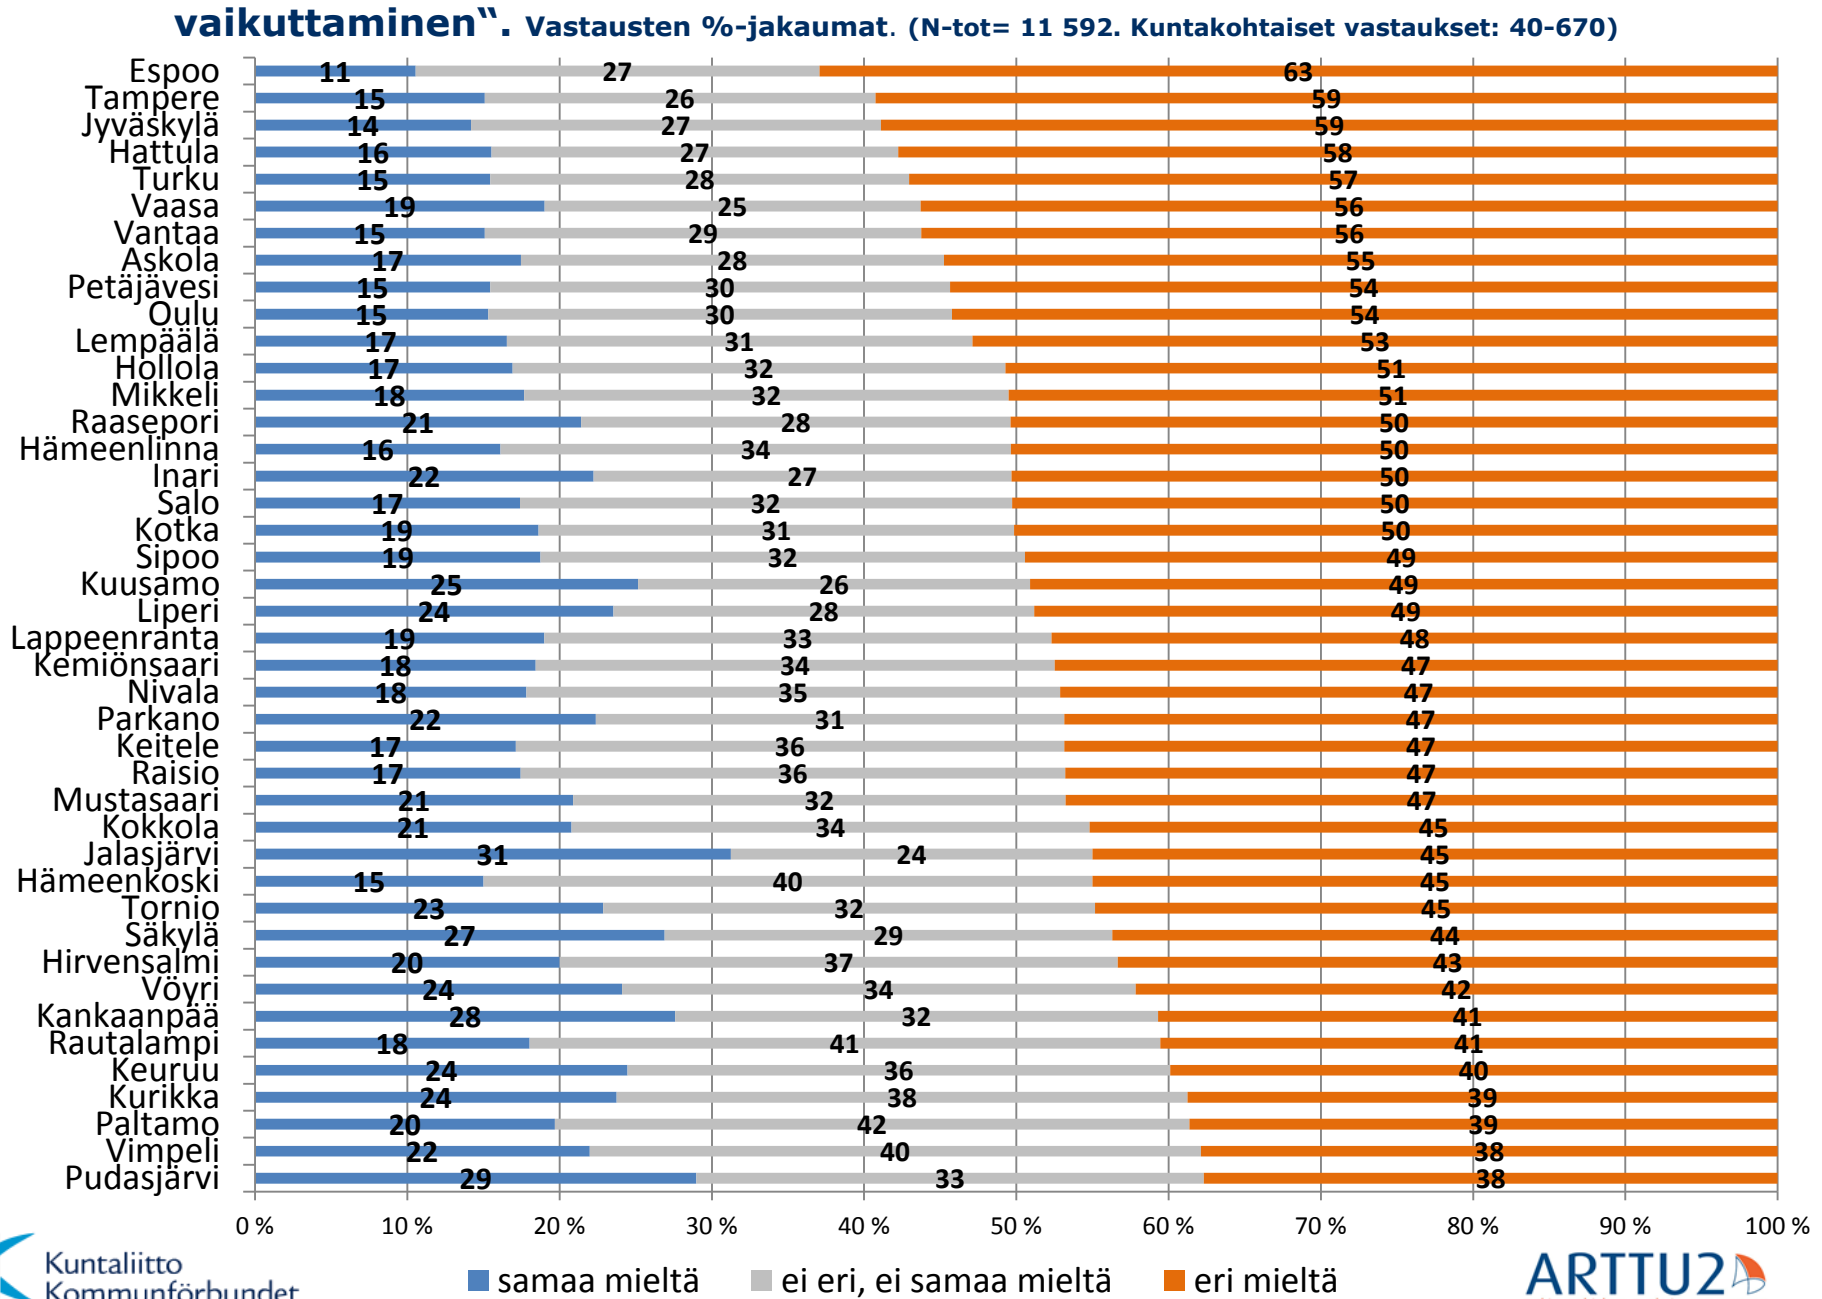

Osatuloksia Kuntalaistutkimuksesta 2015

Kunnittaisia tulosjakaumia

Liite Kuntaliiton tiedotteeseen 14.10.2015

Marianne Pekola-Sjöblom, tutkuspäällikkö
marianne.pekola-sjoblom @ kuntaliitto.fi
p. 050 337 5634

"Minua kiinnostaa ainoastaan oma lähiympäristöni koskeviin asioihin vaikuttaminen". Vastausten %-jakaumat. (N-tot= 11 592. Kuntakohtaiset vastaukset: 40-670)

ARTTU2: Kuntalaistutkimus 2015: Kuntalaisten halukkuus ottaa vastaan mahdollisesti tarjottava kunnallinen luottamustehtävä 2015. Vastausten %-jakaumat. (N-tot =12 005. Kuntakohtaiset vastaukset: 45-681)

Kuntalaisten osallistuminen talkootyöhön lähiympäristön hyväksi.

% kyselyyn vastanneista osallistunut 2015. (N-tot= 11338. Kuntakohtaiset vastaukset: 41-654.)

Arviot talkootyöhön lähiympäristön hyväksi osallistumisen vaikuttavuudesta 2015. Vastausten %-jakaumat. (N-tot=8242. Kuntakohtaiset vastaukset: 28-510)