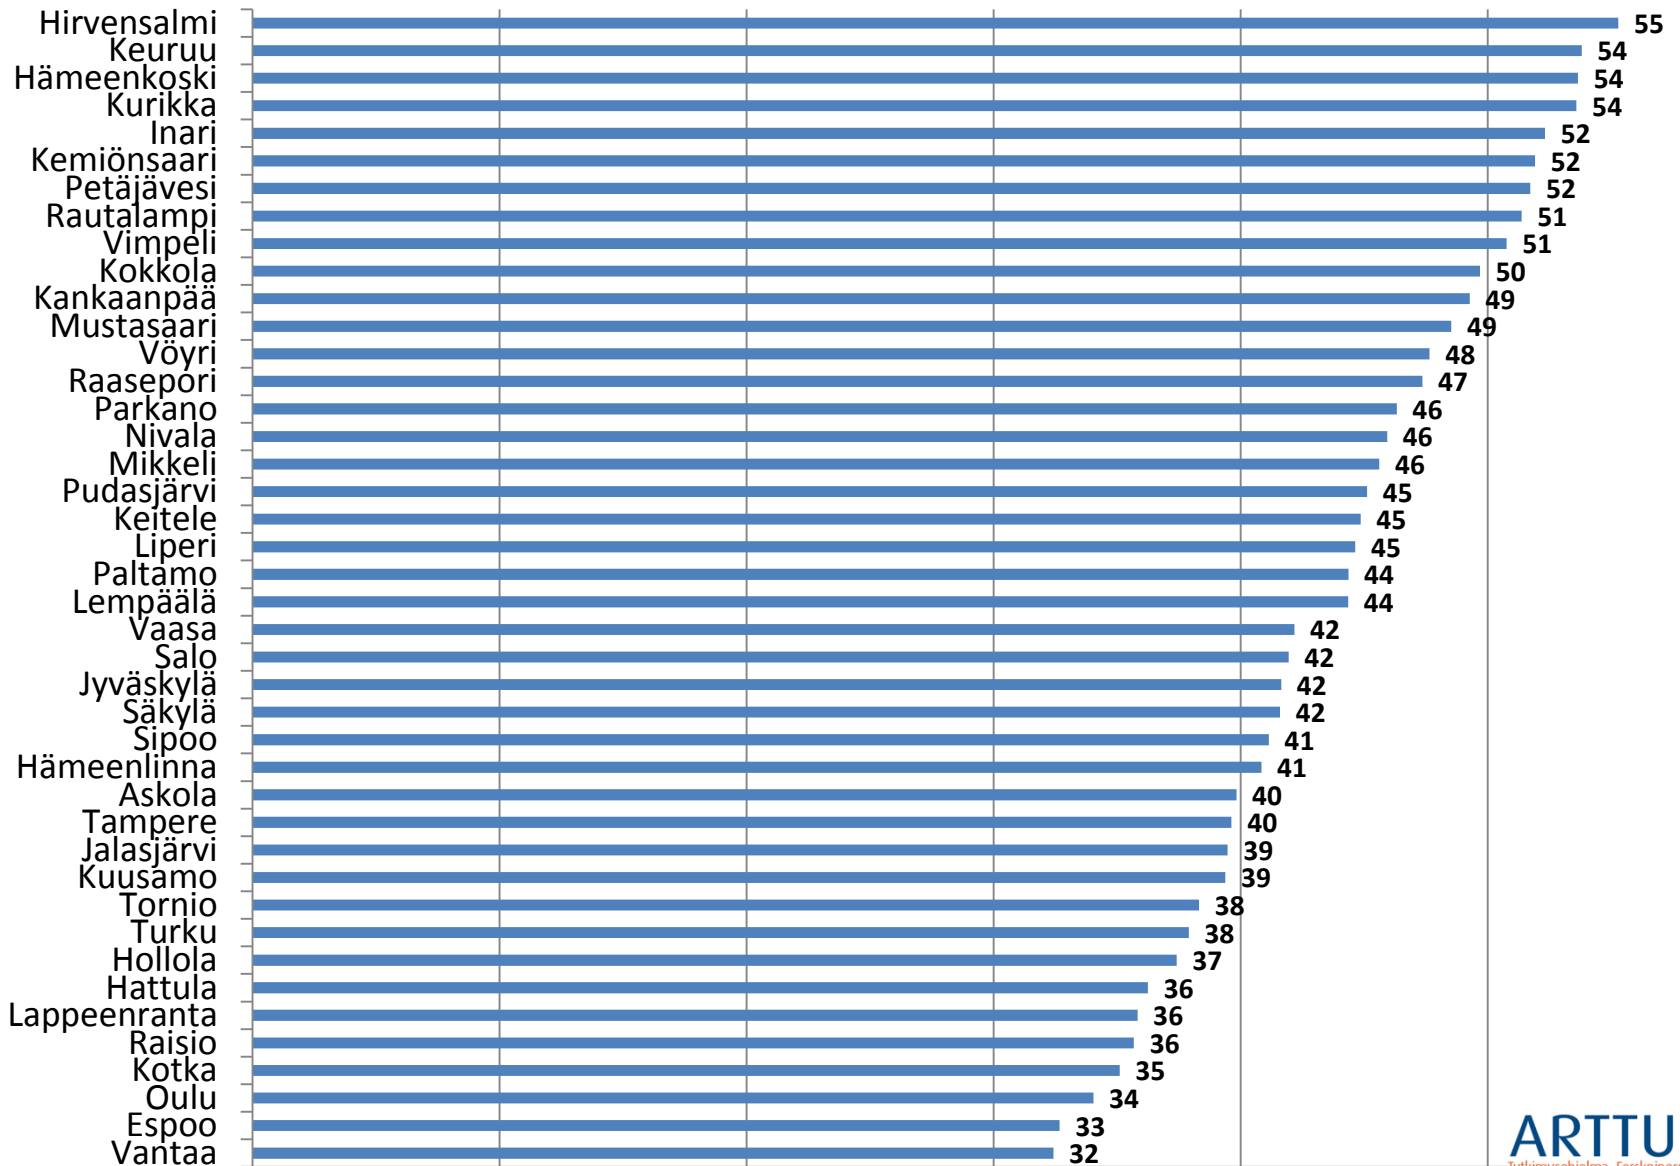

Kuntalaisten osallistuminen yhdistyksen tai järjestön toimintaan.

% kyselyyn vastanneista osallistunut 2015. (N-tot=11397. Kuntakohtaiset vastaukset: 41-657)