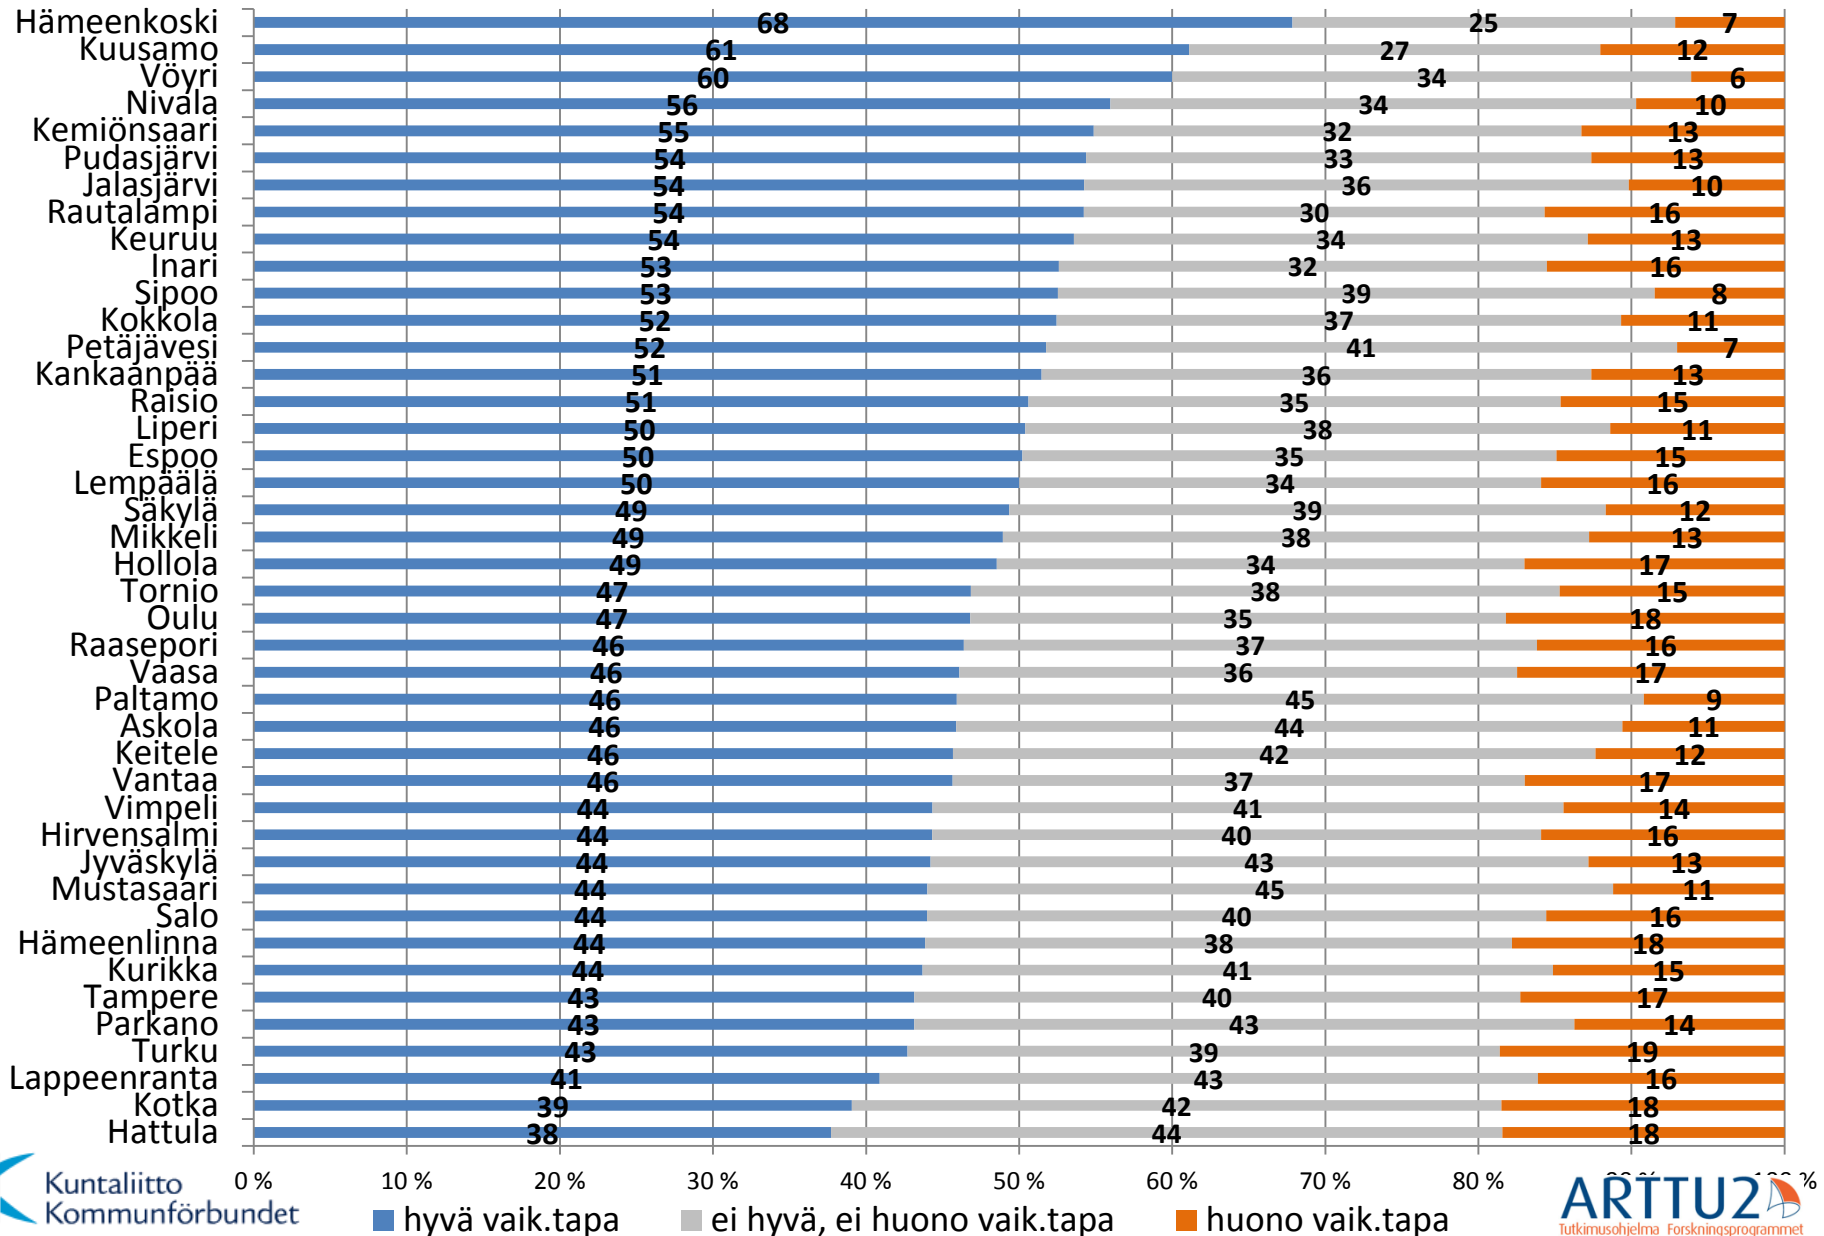

"Minua kiinnostaa ainoastaan oma lähiympäristöni koskeviin asioihin vaikuttaminen". Vastausten %-jakaumat. (N-tot= 11 592. Kuntakohtaiset vastaukset: 40-670)

ARTTU2: Kuntalaistutkimus 2015: Kuntalaisten halukkuus ottaa vastaan mahdollisesti tarjottava kunnallinen luottamustehtävä 2015. Vastausten %-jakaumat. (N-tot =12 005. Kuntakohtaiset vastaukset: 45-681)

Kuntalaisten osallistuminen talkootyöhön lähiympäristön hyväksi.

% kyselyyn vastanneista osallistunut 2015. (N-tot= 11338. Kuntakohtaiset vastaukset: 41-654.)

Arviot talkootyöhön lähiympäristön hyväksi osallistumisen vaikuttavuudesta 2015. Vastausten %-jakaumat. (N-tot=8242. Kuntakohtaiset vastaukset: 28-510)