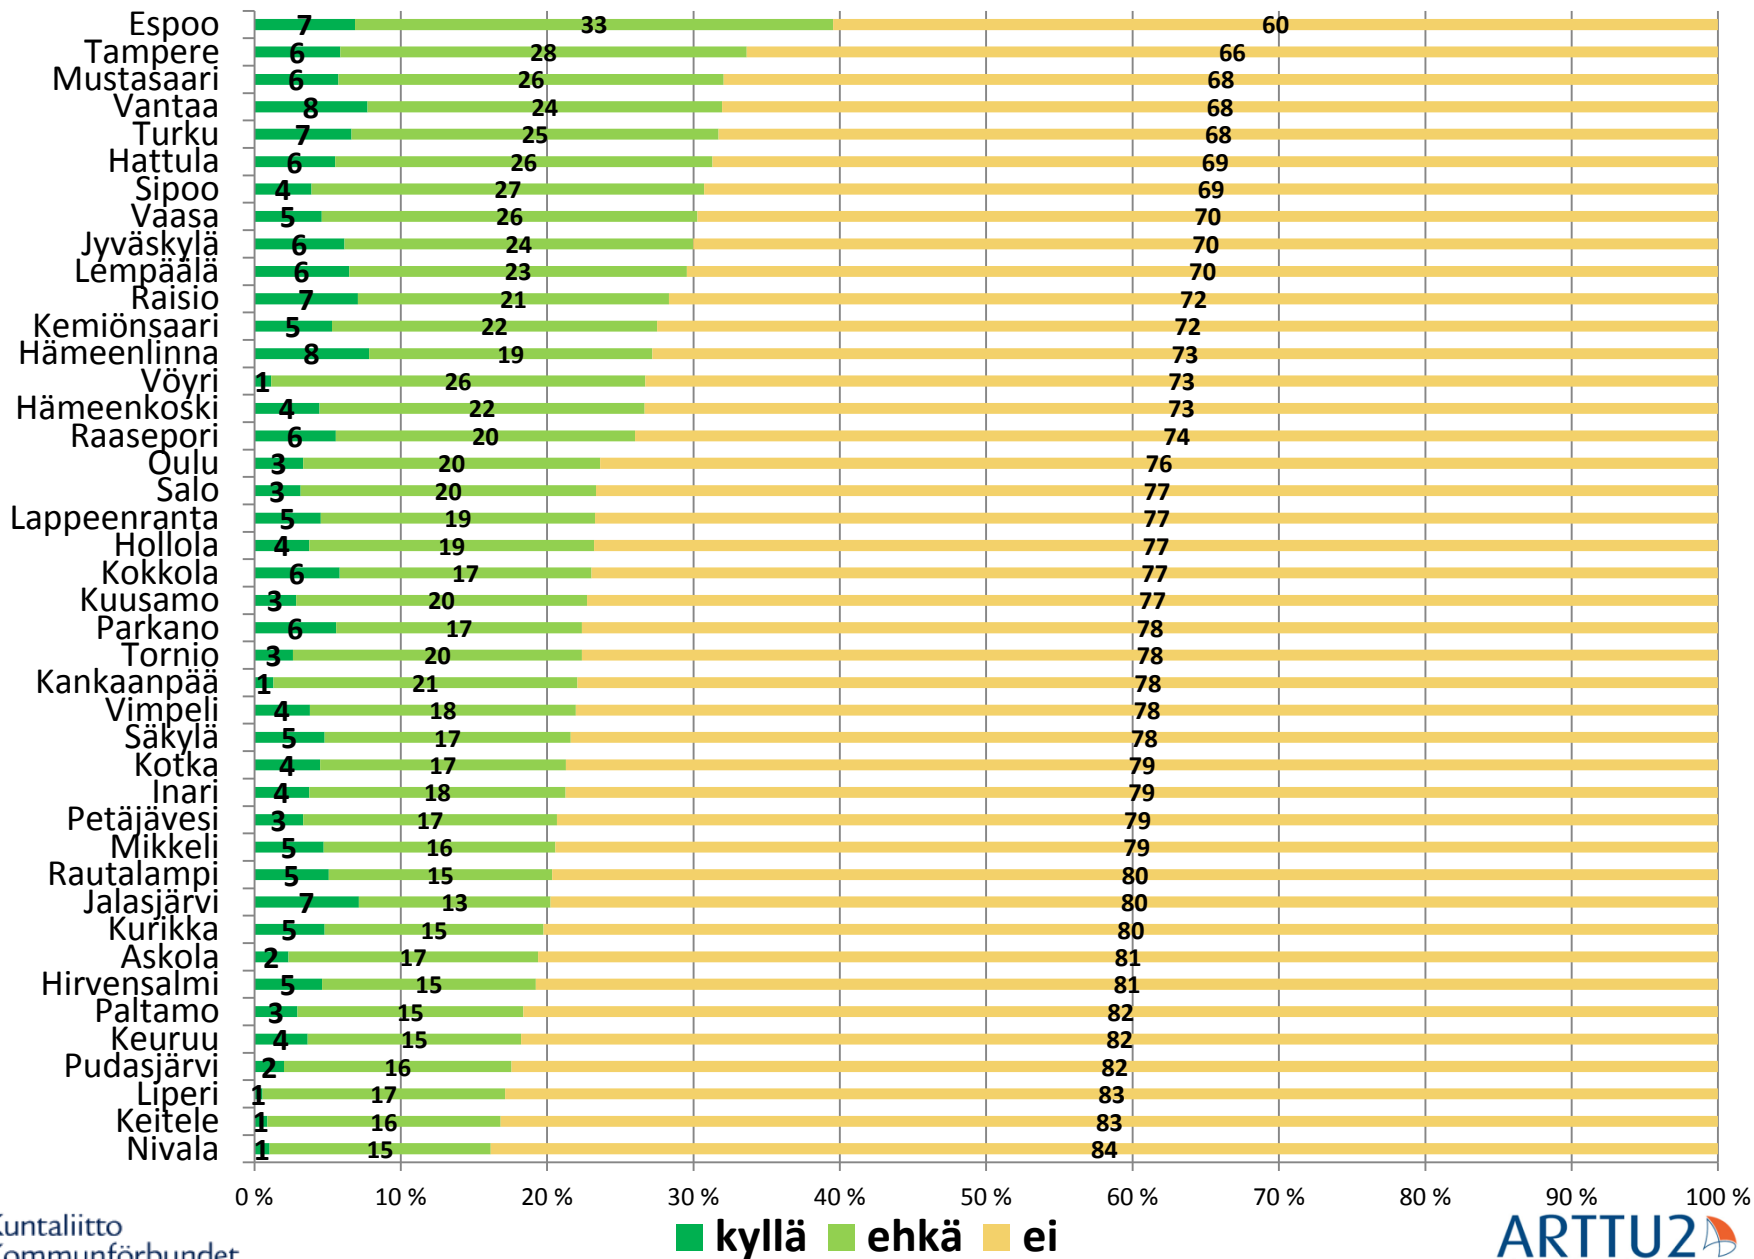

Osatuloksia Kuntalaistutkimuksesta 2015

Kunnittaisia tulosjakaumia

Liite Kuntaliiton tiedotteeseen 14.10.2015

Marianne Pekola-Sjöblom, tutkuspäällikkö
marianne.pekola-sjoblom @ kuntaliitto.fi
p. 050 337 5634

"Minua kiinnostaa ainoastaan oma lähiympäristöni koskeviin asioihin vaikuttaminen". Vastausten %-jakaumat. (N-tot= 11 592. Kuntakohtaiset vastaukset: 40-670)

ARTTU2: Kuntalaistutkimus 2015: Kuntalaisten halukkuus ottaa vastaan mahdollisesti tarjottava kunnallinen luottamustehtävä 2015. Vastausten %-jakaumat. (N-tot =12 005. Kuntakohtaiset vastaukset: 45-681)

Kuntalaisten osallistuminen talkootyöhön lähiympäristön hyväksi.

% kyselyyn vastanneista osallistunut 2015. (N-tot= 11338. Kuntakohtaiset vastaukset: 41-654.)

Arviot talkootyöhön lähiympäristön hyväksi osallistumisen vaikuttavuudesta 2015. Vastausten %-jakaumat. (N-tot=8242. Kuntakohtaiset vastaukset: 28-510)