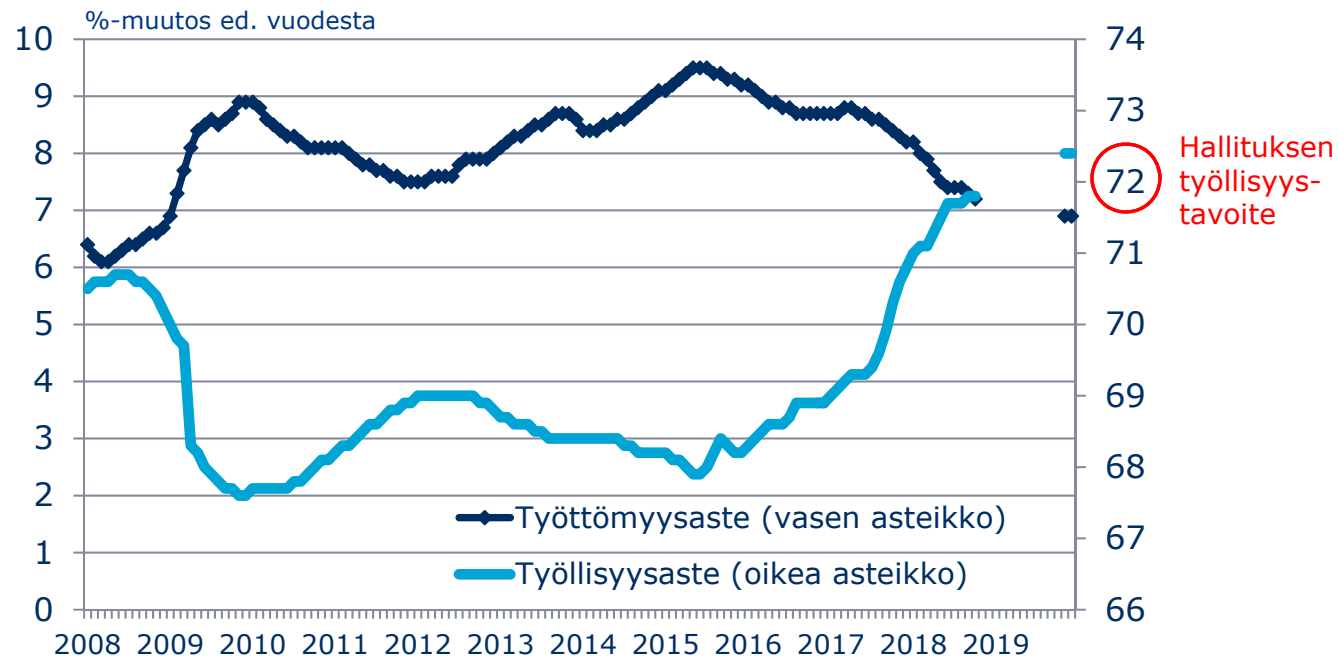

Työmarkkinoiden tila

Työttömyys- ja työllisyysasteen trendi, %-muutos

Kuntien työllisyys, 15-74-vuotiaat

12 kk liukuva keskiarvo