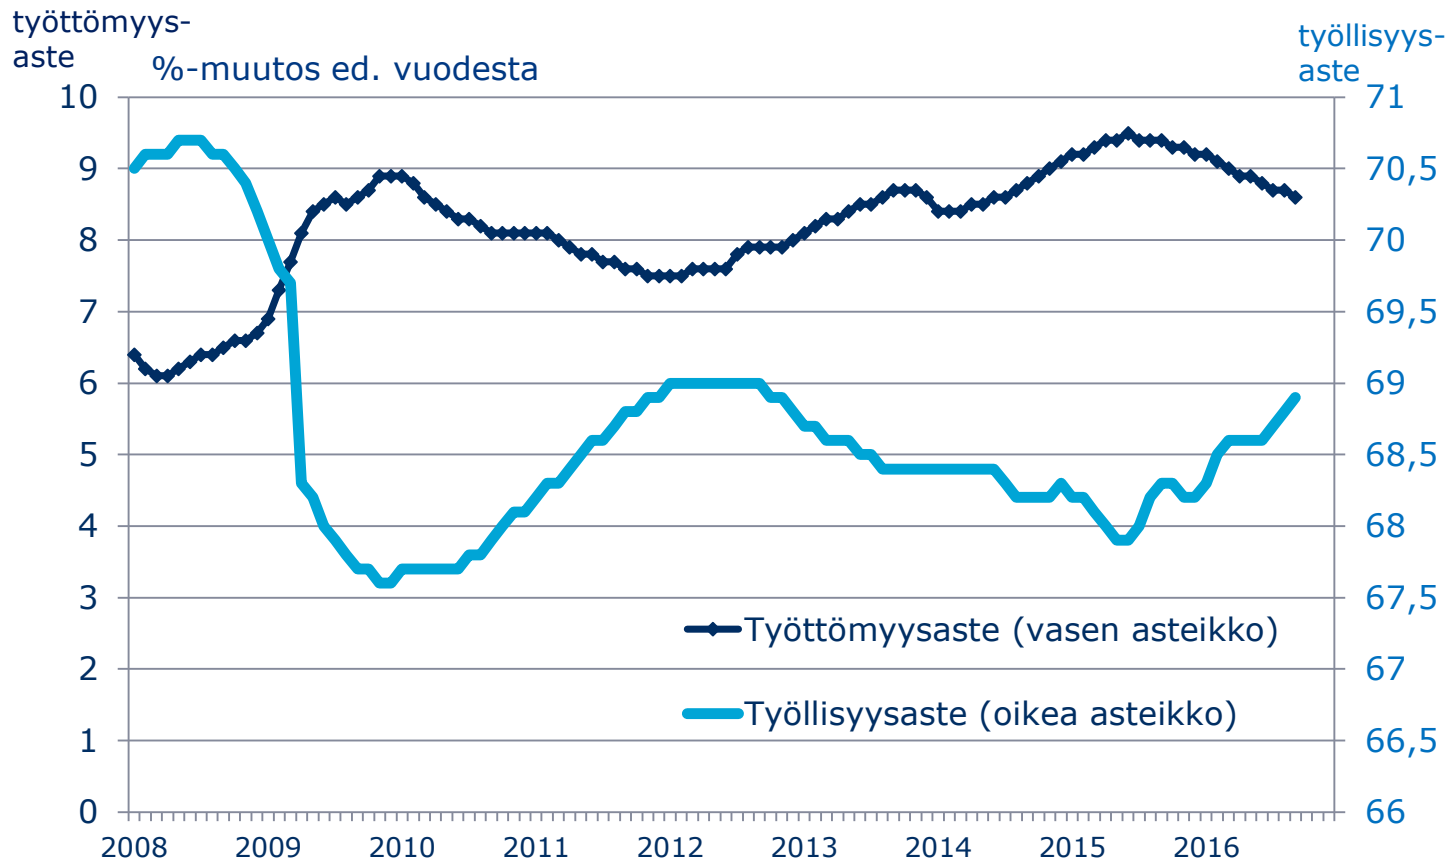

Työmarkkinoiden tila

Työttömyys- ja työllisyysasteen trendi, %-muutos

Kuntien työllisyys syyskuussa 2016 ed. vuoteen verrattuna: -4,3 %.

Kuntien työllisyys

12 kk liukuva summa