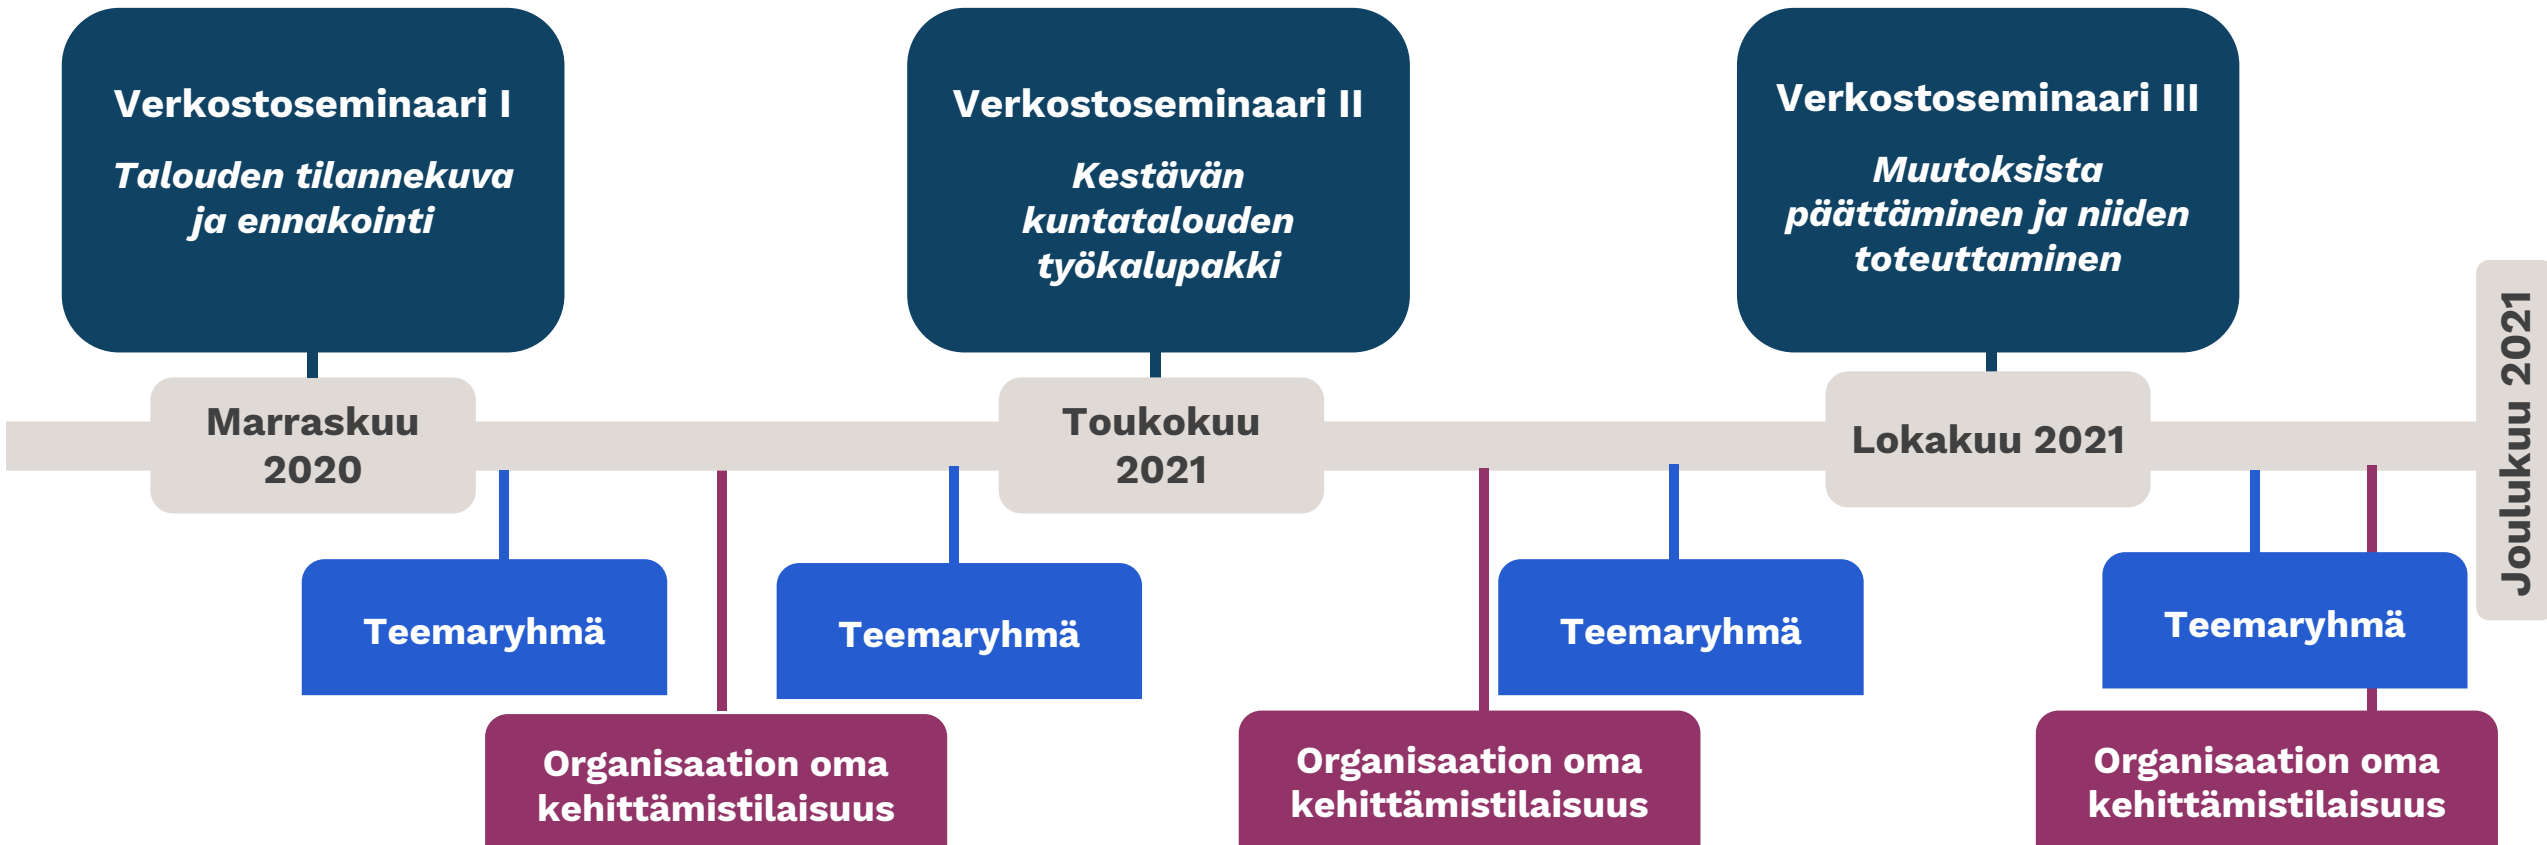

## Verkostoseminaarit

Kolme verkostoitumistapahtumaa viranhaltijoille ja luottamushenkilöille.

1. Talouden tilannekuva ja ennakointi
2. Kestävän kuntatalouden komponentit
3. Muutoksista päättäminen ja toteutus

## Organisaation oma kehittämien

Kaksi tai kolme kunnan tarpeista lähtevää kehittämistilaisuutta.

## Teemaryhmät

Kvartaaleittain toteutettavat teemaryhmät, joissa syvennyttään kuntatalouden kehityskohtiin.

Tapaamiset sisältävät alustuksen ja luottamuksellisen vuoropuhelun.

# Kestävä Kuntatalousverkosto – aikataulu